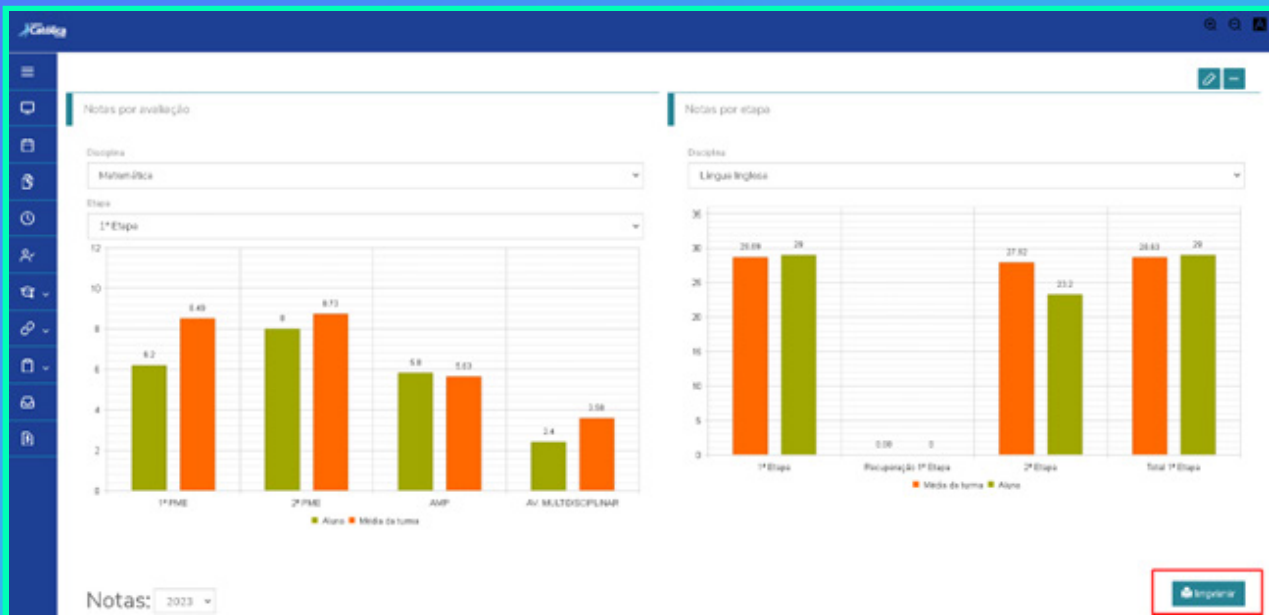

# 01

Acesse o portal do aluno, utilizando o login do responsável financeiro e/ou do responsável acadêmico. Em seguida, clique em **“Central do aluno > Notas”**.

UNIÃO BRASILEIRA DE EDUCAÇÃO CATÓLICA

# 02

Em “**Notas**” o responsável deverá clicar na opção “**imprimir**”, localizada no canto inferior à direita.

Uma nova guia será aberta. Pronto, seu boletim está disponível!

UNIÃO BRASILEIRA DE EDUCAÇÃO CATÓLICA